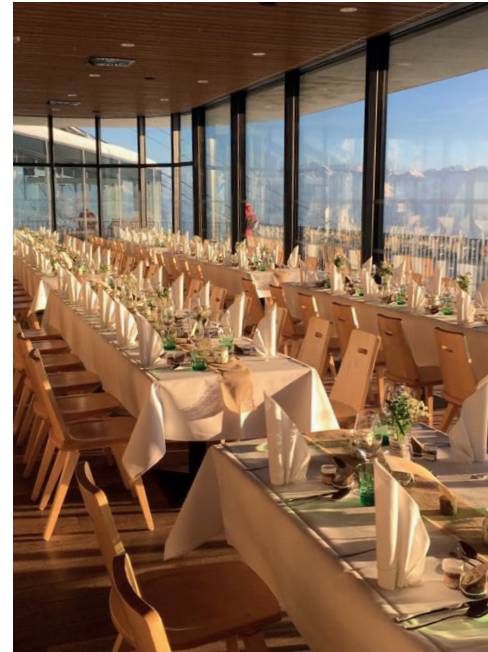

# Heiraten mit Ausblick

## im Panoramarestaurant Baumgarten

Seilbahn Bezau  
bregenzerwald

Wenn Sie auf der Suche nach einer Hochzeitslocation mit atemberaubender Aussicht sind, dann sind Sie bei uns genau richtig! Unser Panoramarestaurant bietet Ihnen eine traumhafte Kulisse mit herrlichem Rundumblick. Von unserem Panoramarestaurant aus können Sie den Sonnenuntergang genießen und sich dabei kulinarisch mit regionalen Spezialitäten von unserem Küchenteam verwöhnen lassen.