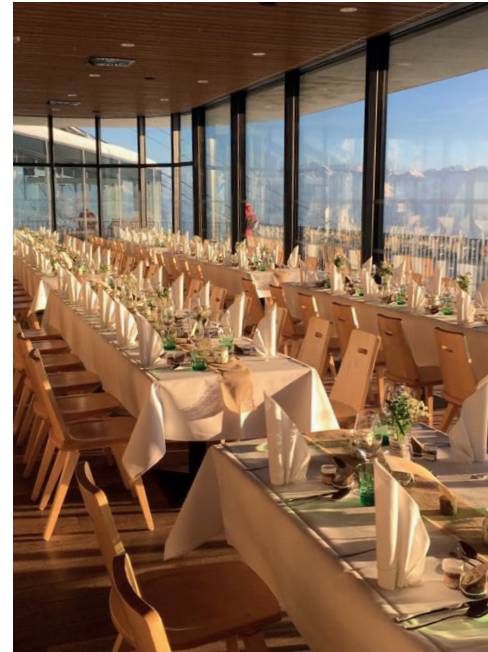

Heiraten mit Ausblick

im Panoramarestaurant Baumgarten

Seilbahn Bezau
bregenzerwald

Wenn Sie auf der Suche nach einer Hochzeitslocation mit atemberaubender Aussicht sind, dann sind Sie bei uns genau richtig! Unser Panoramarestaurant bietet Ihnen eine traumhafte Kulisse mit herrlichem Rundumblick. Von unserem Panoramarestaurant aus können Sie den Sonnenuntergang genießen und sich dabei kulinarisch mit regionalen Spezialitäten von unserem Küchenteam verwöhnen lassen.